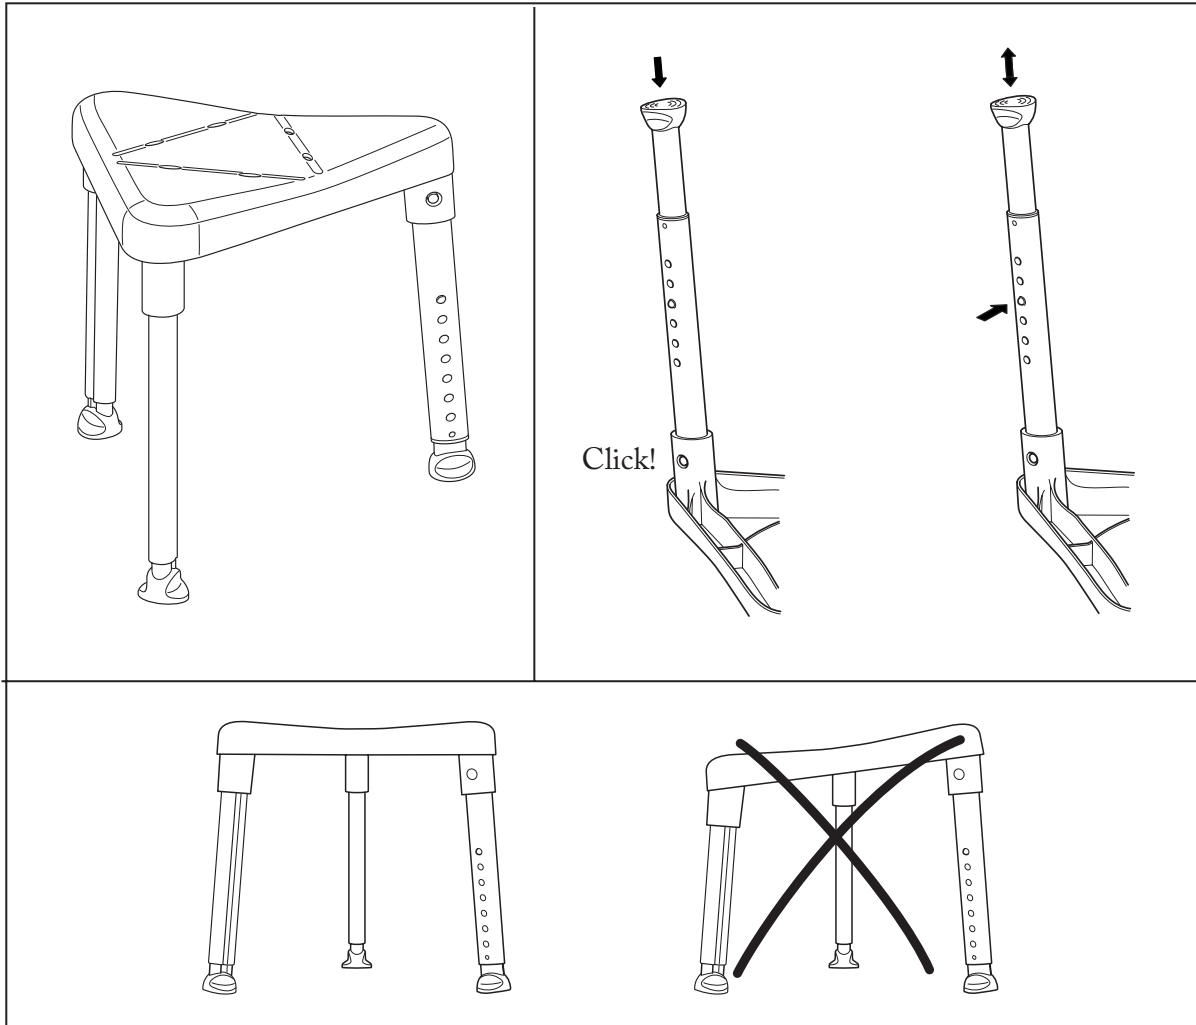

# Edge

Duschpall Edge  
Showerstool Edge  
Edge Duschkocker

# 84005057 / 84006151

Doppsko Edge, 3 st

Ferrule Edge, 3 pcs

Gummifuß Edge, 3 St

78407B 2016-01-13

- sv** Vi rekommenderar att montering av reservdelar görs av fackman som i sitt dagliga arbete monterar eller rekonditionerar våra eller andra likvärdiga produkter.
- en** We recommend that mounting of spare parts on our products will be done by an expert, who in his/her daily work is mounting or reconditioning our products or other equivalent products.
- de** Wir empfehlen die Montierung der Ersatzteilen an unseren Produkten von Fachmannern gemacht werden die in Ihrer täglichen Arbeit unsere oder andere gleichwertigen Produkte montieren oder rekonditionieren.