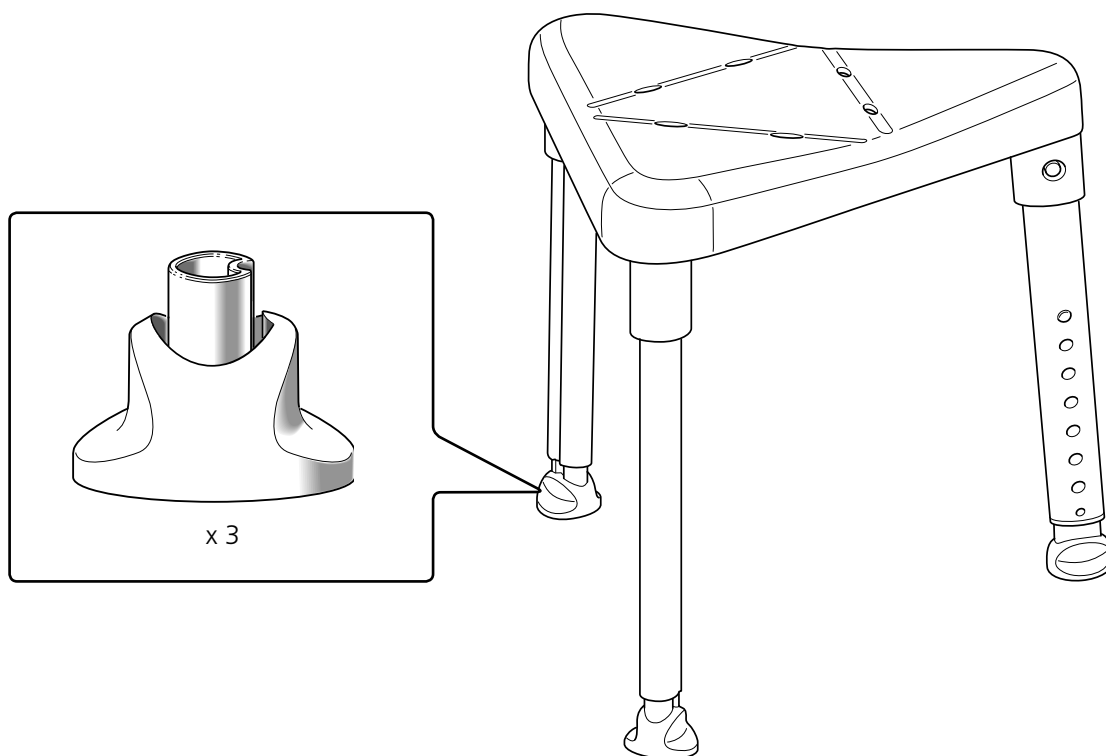

# Edge

Duschpall Edge  
Showerstool Edge  
Edge Duschkocker

# 84005057 / 84006151

Doppsko Edge, 3 st

Ferrule Edge, 3 pcs

Gummifuß Edge, 3 St

78407B 2016-01-13

- sv** Vi rekommenderar att montering av reservdelar görs av fackman som i sitt dagliga arbete monterar eller rekonditionerar våra eller andra likvärdiga produkter.
- en** We recommend that mounting of spare parts on our products will be done by an expert, who in his/her daily work is mounting or reconditioning our products or other equivalent products.
- de** Wir empfehlen die Montierung der Ersatzteilen an unseren Produkten von Fachmannern gemacht werden die in Ihrer täglichen Arbeit unsere oder andere gleichwertigen Produkte montieren oder rekonditionieren.