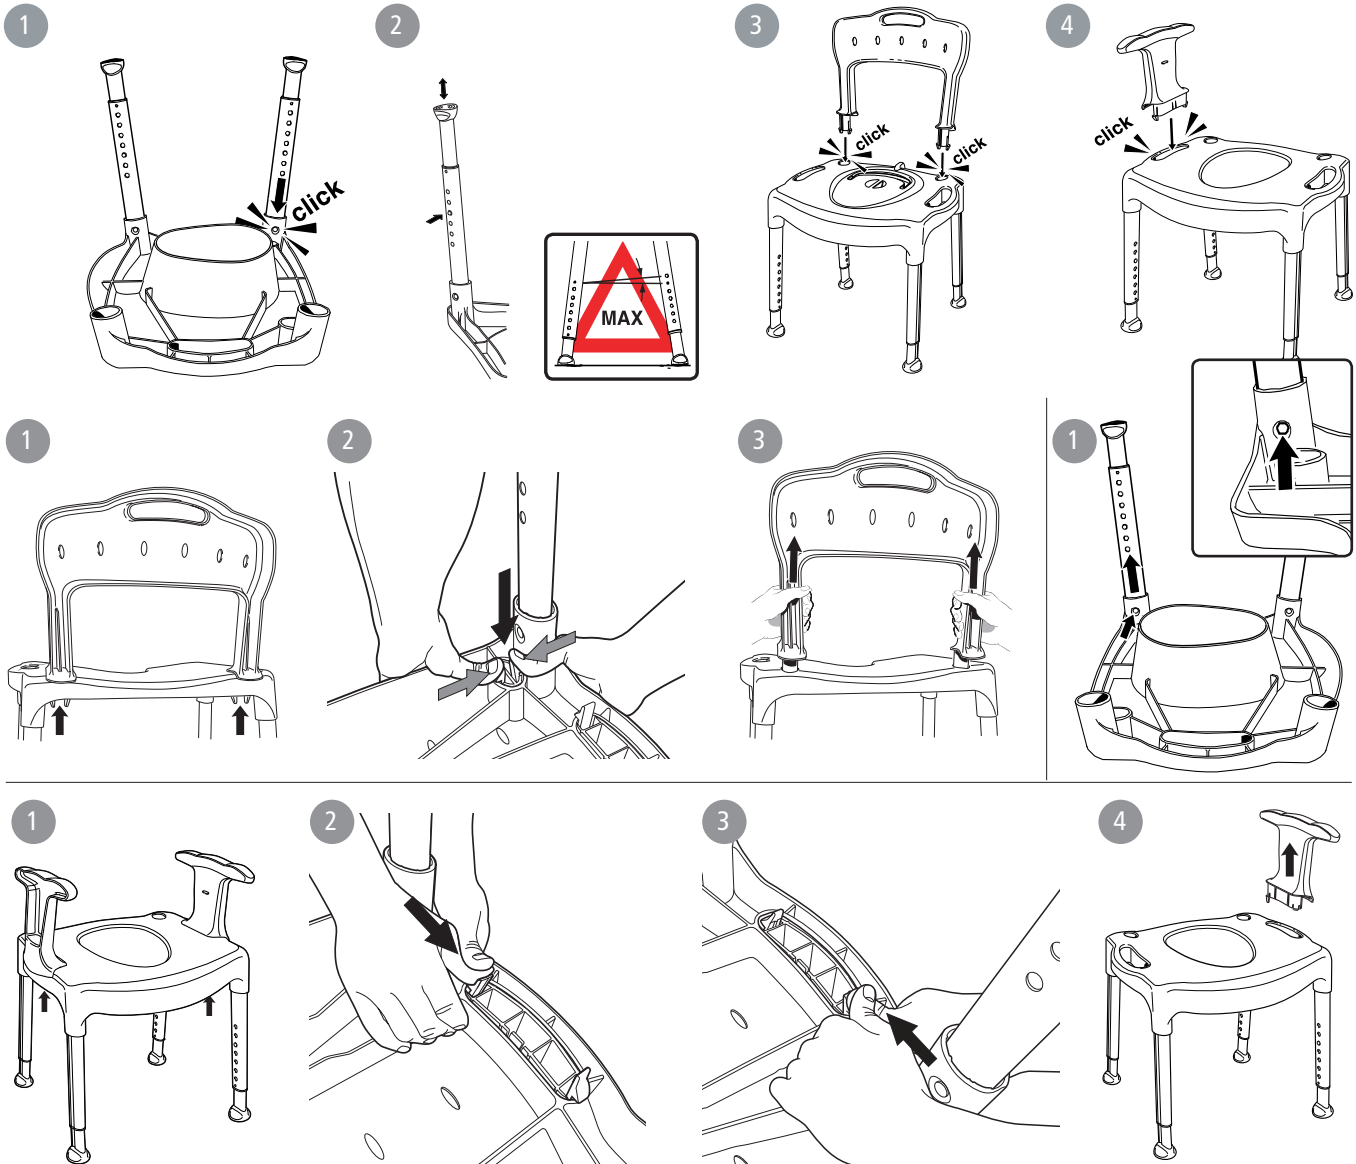

Etac Swift Commode

Etac Swift freestanding

Manual

etac®

78323J 19-04-23

A